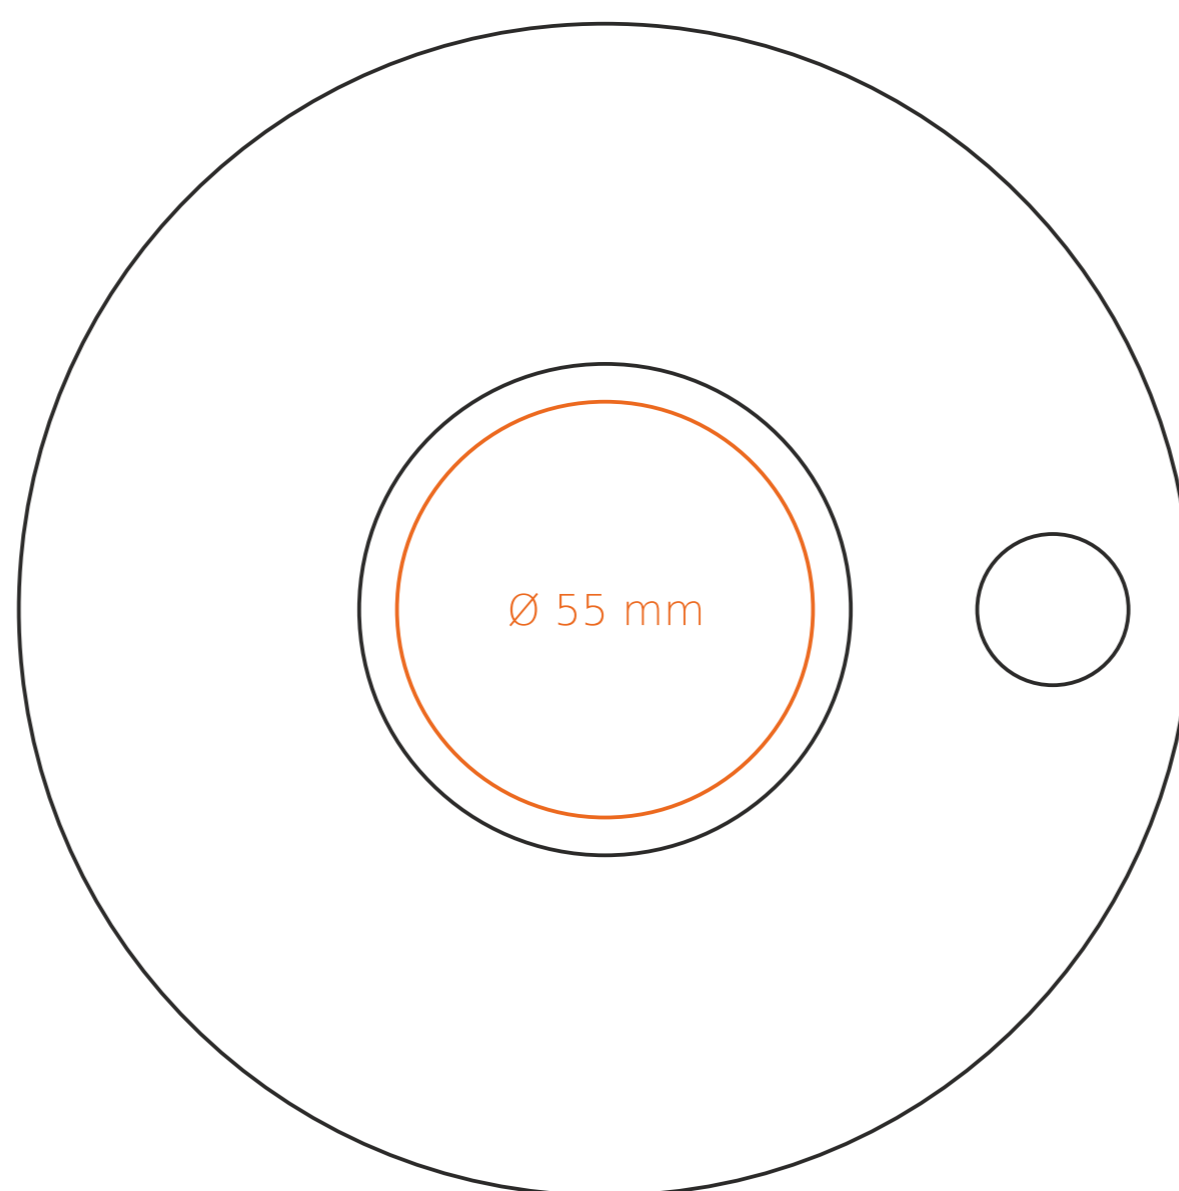

C/218 Fantasy

150 ml / h: 65 mm / Ø 74 mm

piattino Ø 155 mm

- Stampa interna - 40 x 10 mm
- Stampa sul fondo interno - Ø 40 mm
- Stampa sul fondo esterno - Ø 45 mm

*Nel caso di progetti per la stampa a transfer oltre l'area di stampa standard, si prega di contattare il nostro ufficio commerciale.