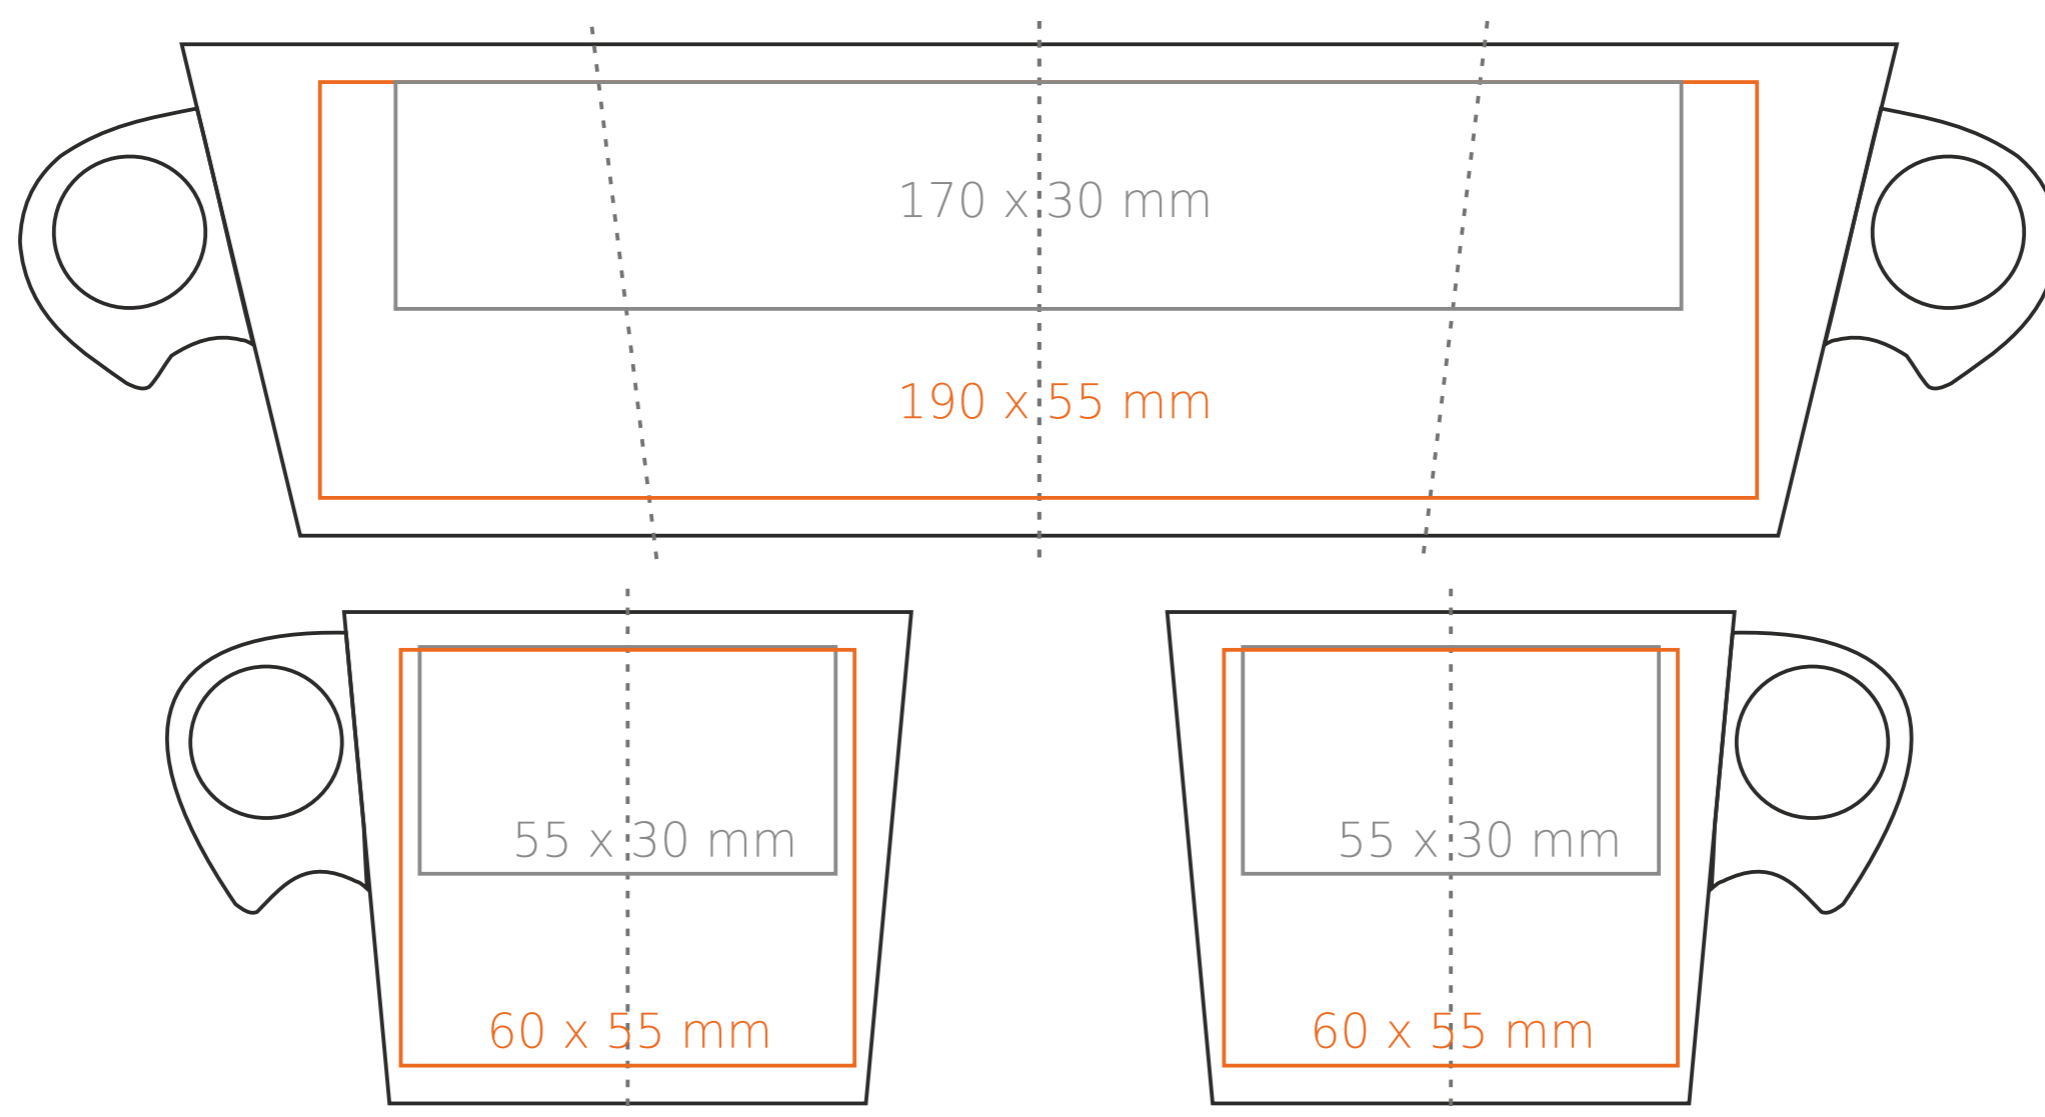

C/218 Fantasy

150 ml / h: 65 mm / Ø 74 mm

piattino Ø 155 mm

- Stampa interna - 40 x 10 mm
- Stampa sul fondo interno - Ø 40 mm
- Stampa sul fondo esterno - Ø 45 mm

*Nel caso di progetti per la stampa a transfer oltre l'area di stampa standard, si prega di contattare il nostro ufficio commerciale.

[Come preparare il materiale di stampa?](#)

significato

- Stampa a Transfer
- Sensitive Touch
- Stampa Diretta