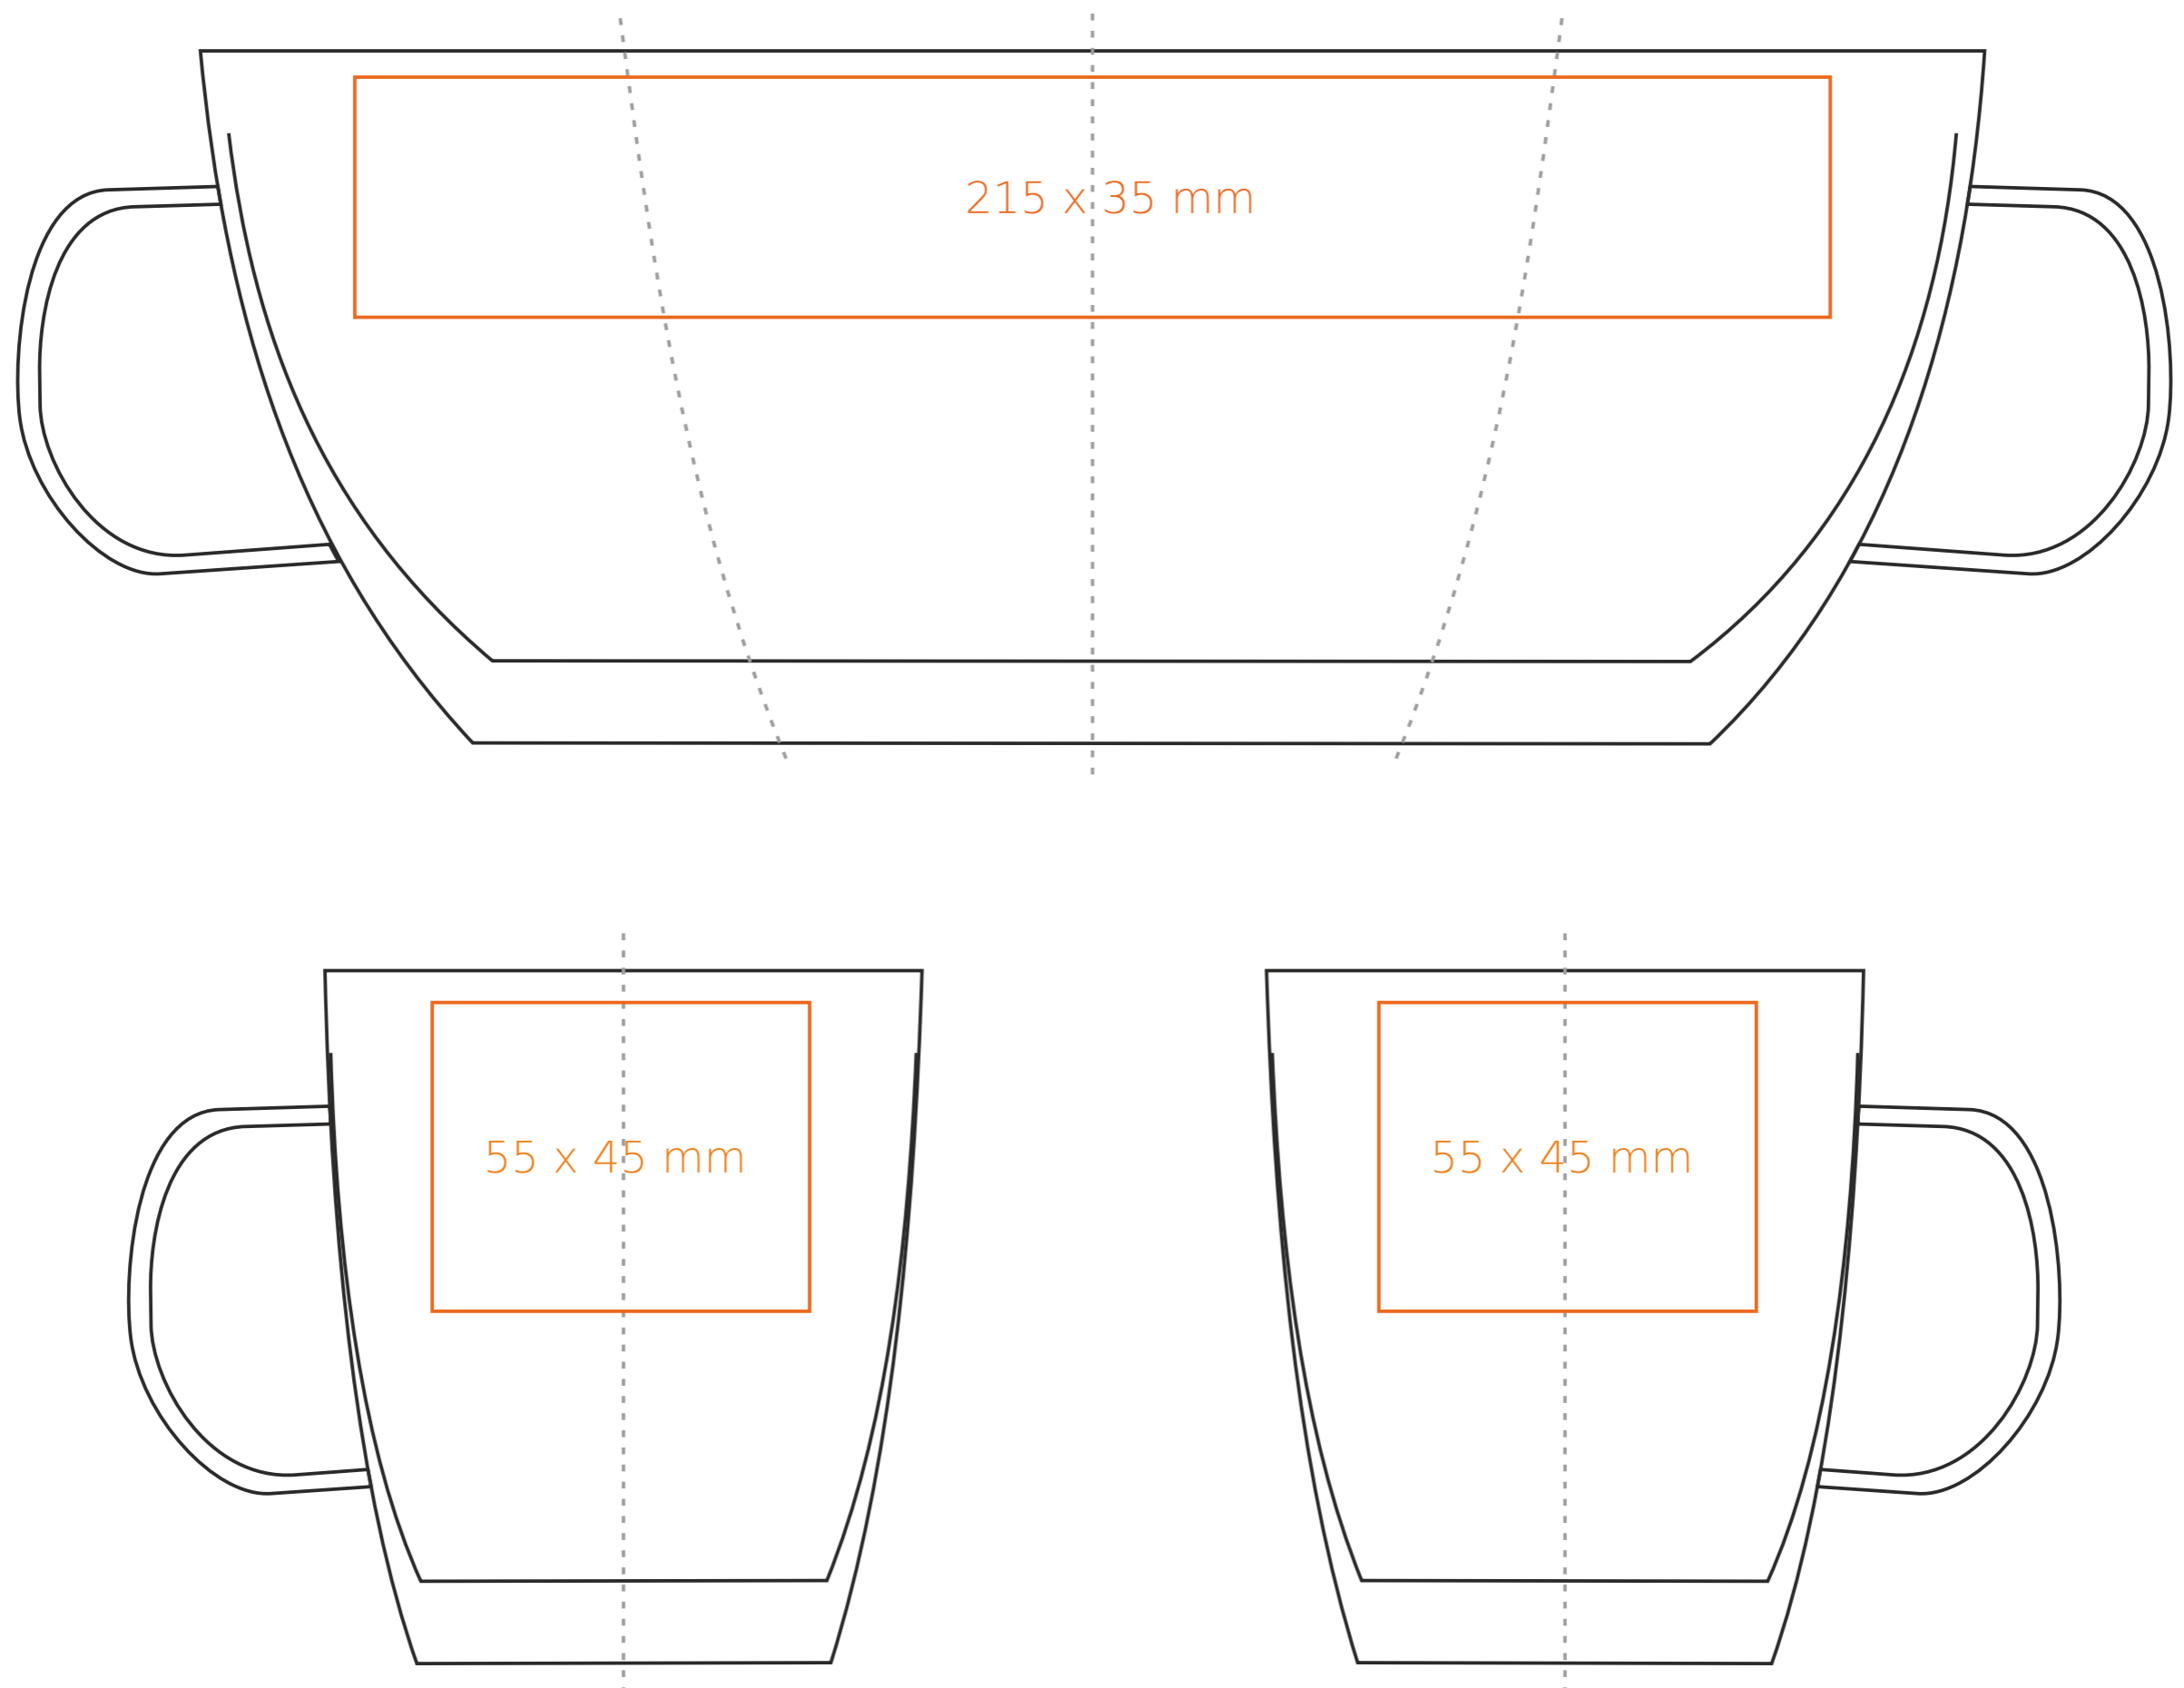

# G/508 Emotion

250 ml / h: 101 mm / Ø 87 mm

\*Nel caso di progetti per la stampa a transfer oltre l'area di stampa standard, si prega di contattare il nostro ufficio commerciale.

[Come preparare il materiale di stampa?](#)

significato

— Stampa a Transfer  
— Sensitive Touch