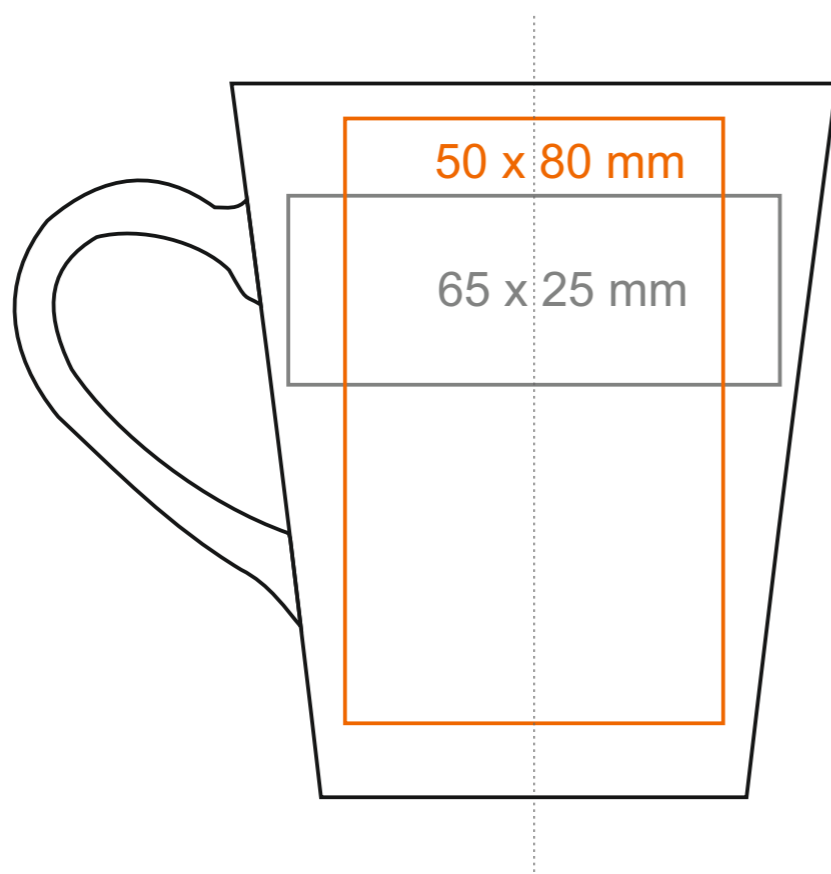

M_026 Opty

250 ml / h: 95 mm / Ø 82 mm

Stampa interna
Stampa sul fondo interno
Stampa sul fondo esterno

- 50 x 20 mm
- Ø 30 mm
- Ø 35 mm

*Nel caso di progetti per la stampa a transfer oltre l'area di stampa standard, si prega di contattare il nostro ufficio commerciale.