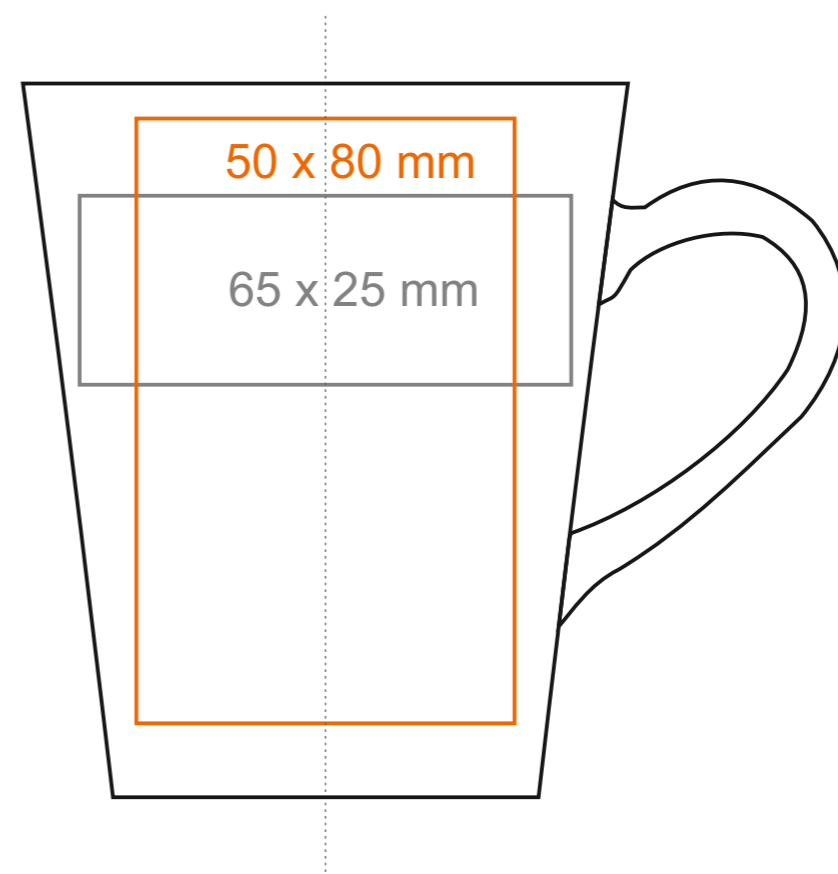

M_026 Opty

250 ml / h: 95 mm / Ø 82 mm

Stampa interna
Stampa sul fondo interno
Stampa sul fondo esterno

- 50 x 20 mm
- Ø 30 mm
- Ø 35 mm

*Nel caso di progetti per la stampa a transfer oltre l'area di stampa standard, si prega di contattare il nostro ufficio commerciale.