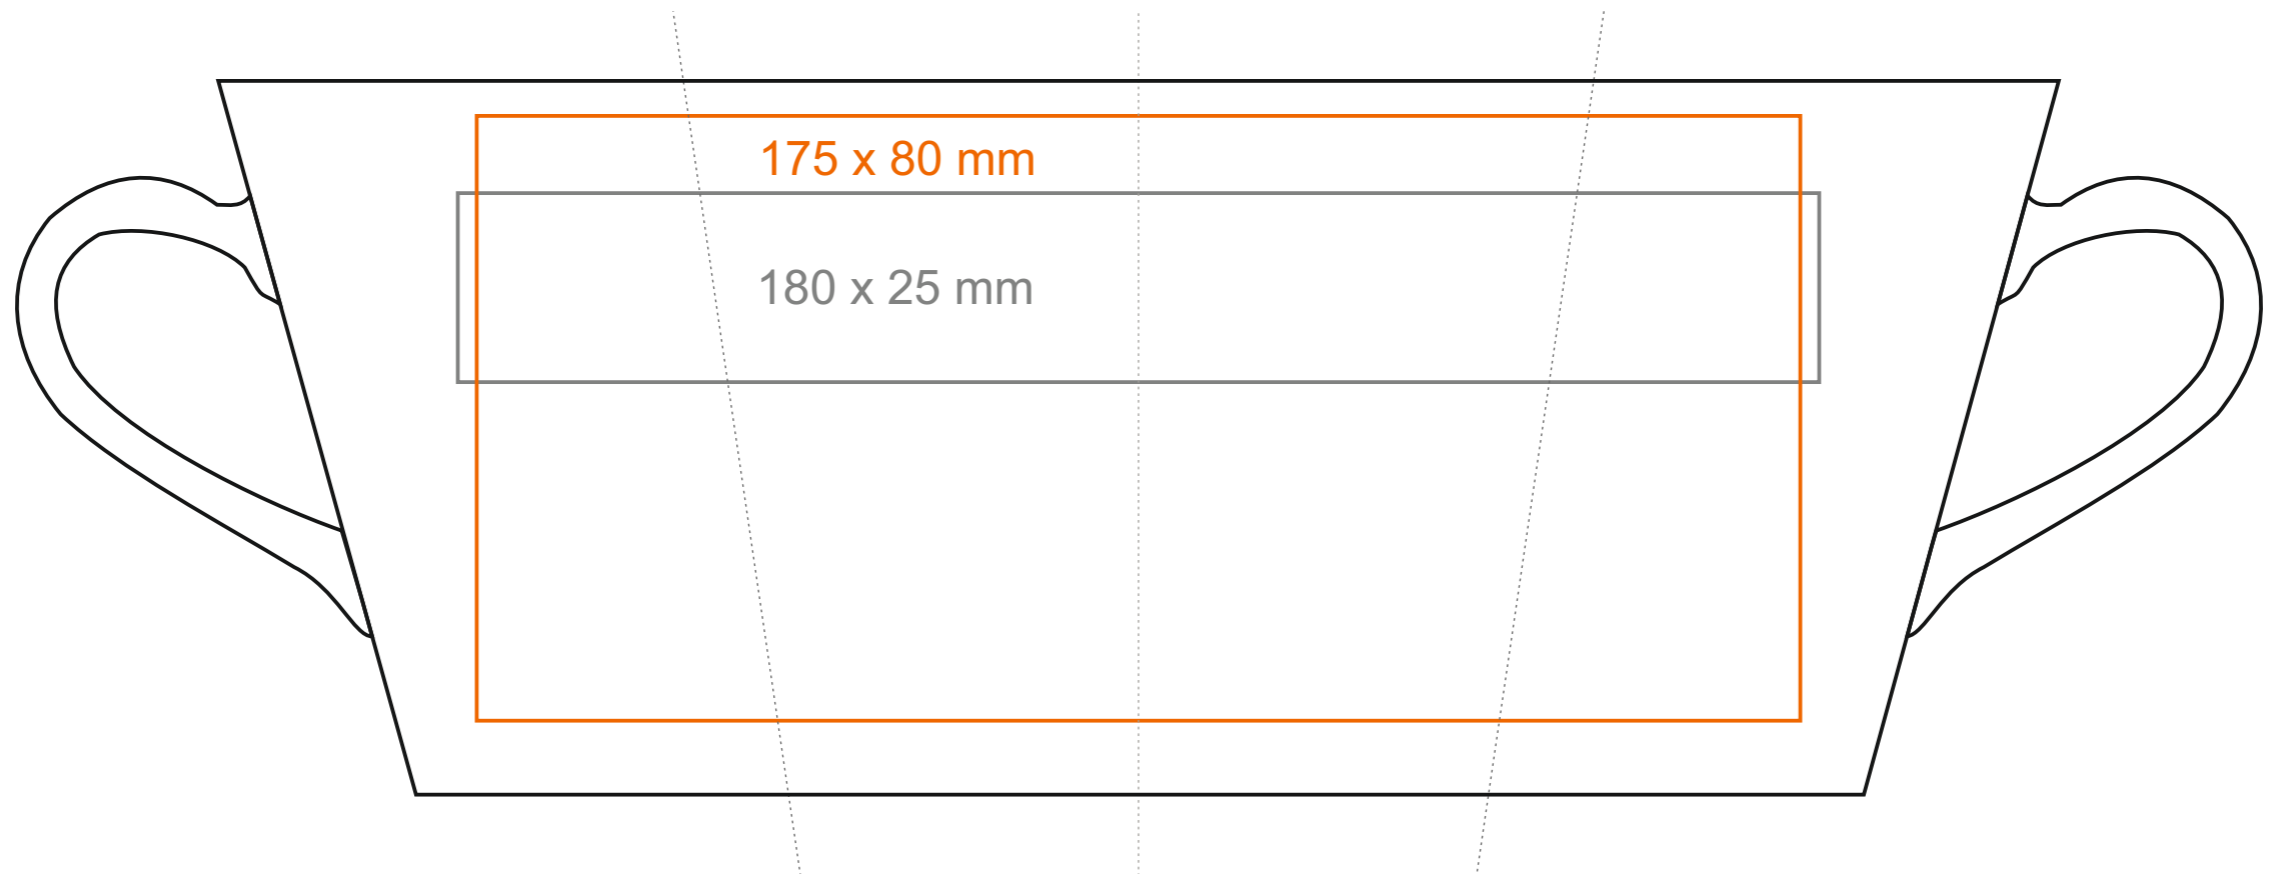

M_026 Opty

250 ml / h: 95 mm / Ø 82 mm

Stampa interna
Stampa sul fondo interno
Stampa sul fondo esterno

- 50 x 20 mm
- Ø 30 mm
- Ø 35 mm

*Nel caso di progetti per la stampa a transfer oltre l'area di stampa standard, si prega di contattare il nostro ufficio commerciale.

[Come preparare il materiale di stampa?](#)

significato

- Stampa a Transfer
- Sensitive Touch
- Stampa Diretta