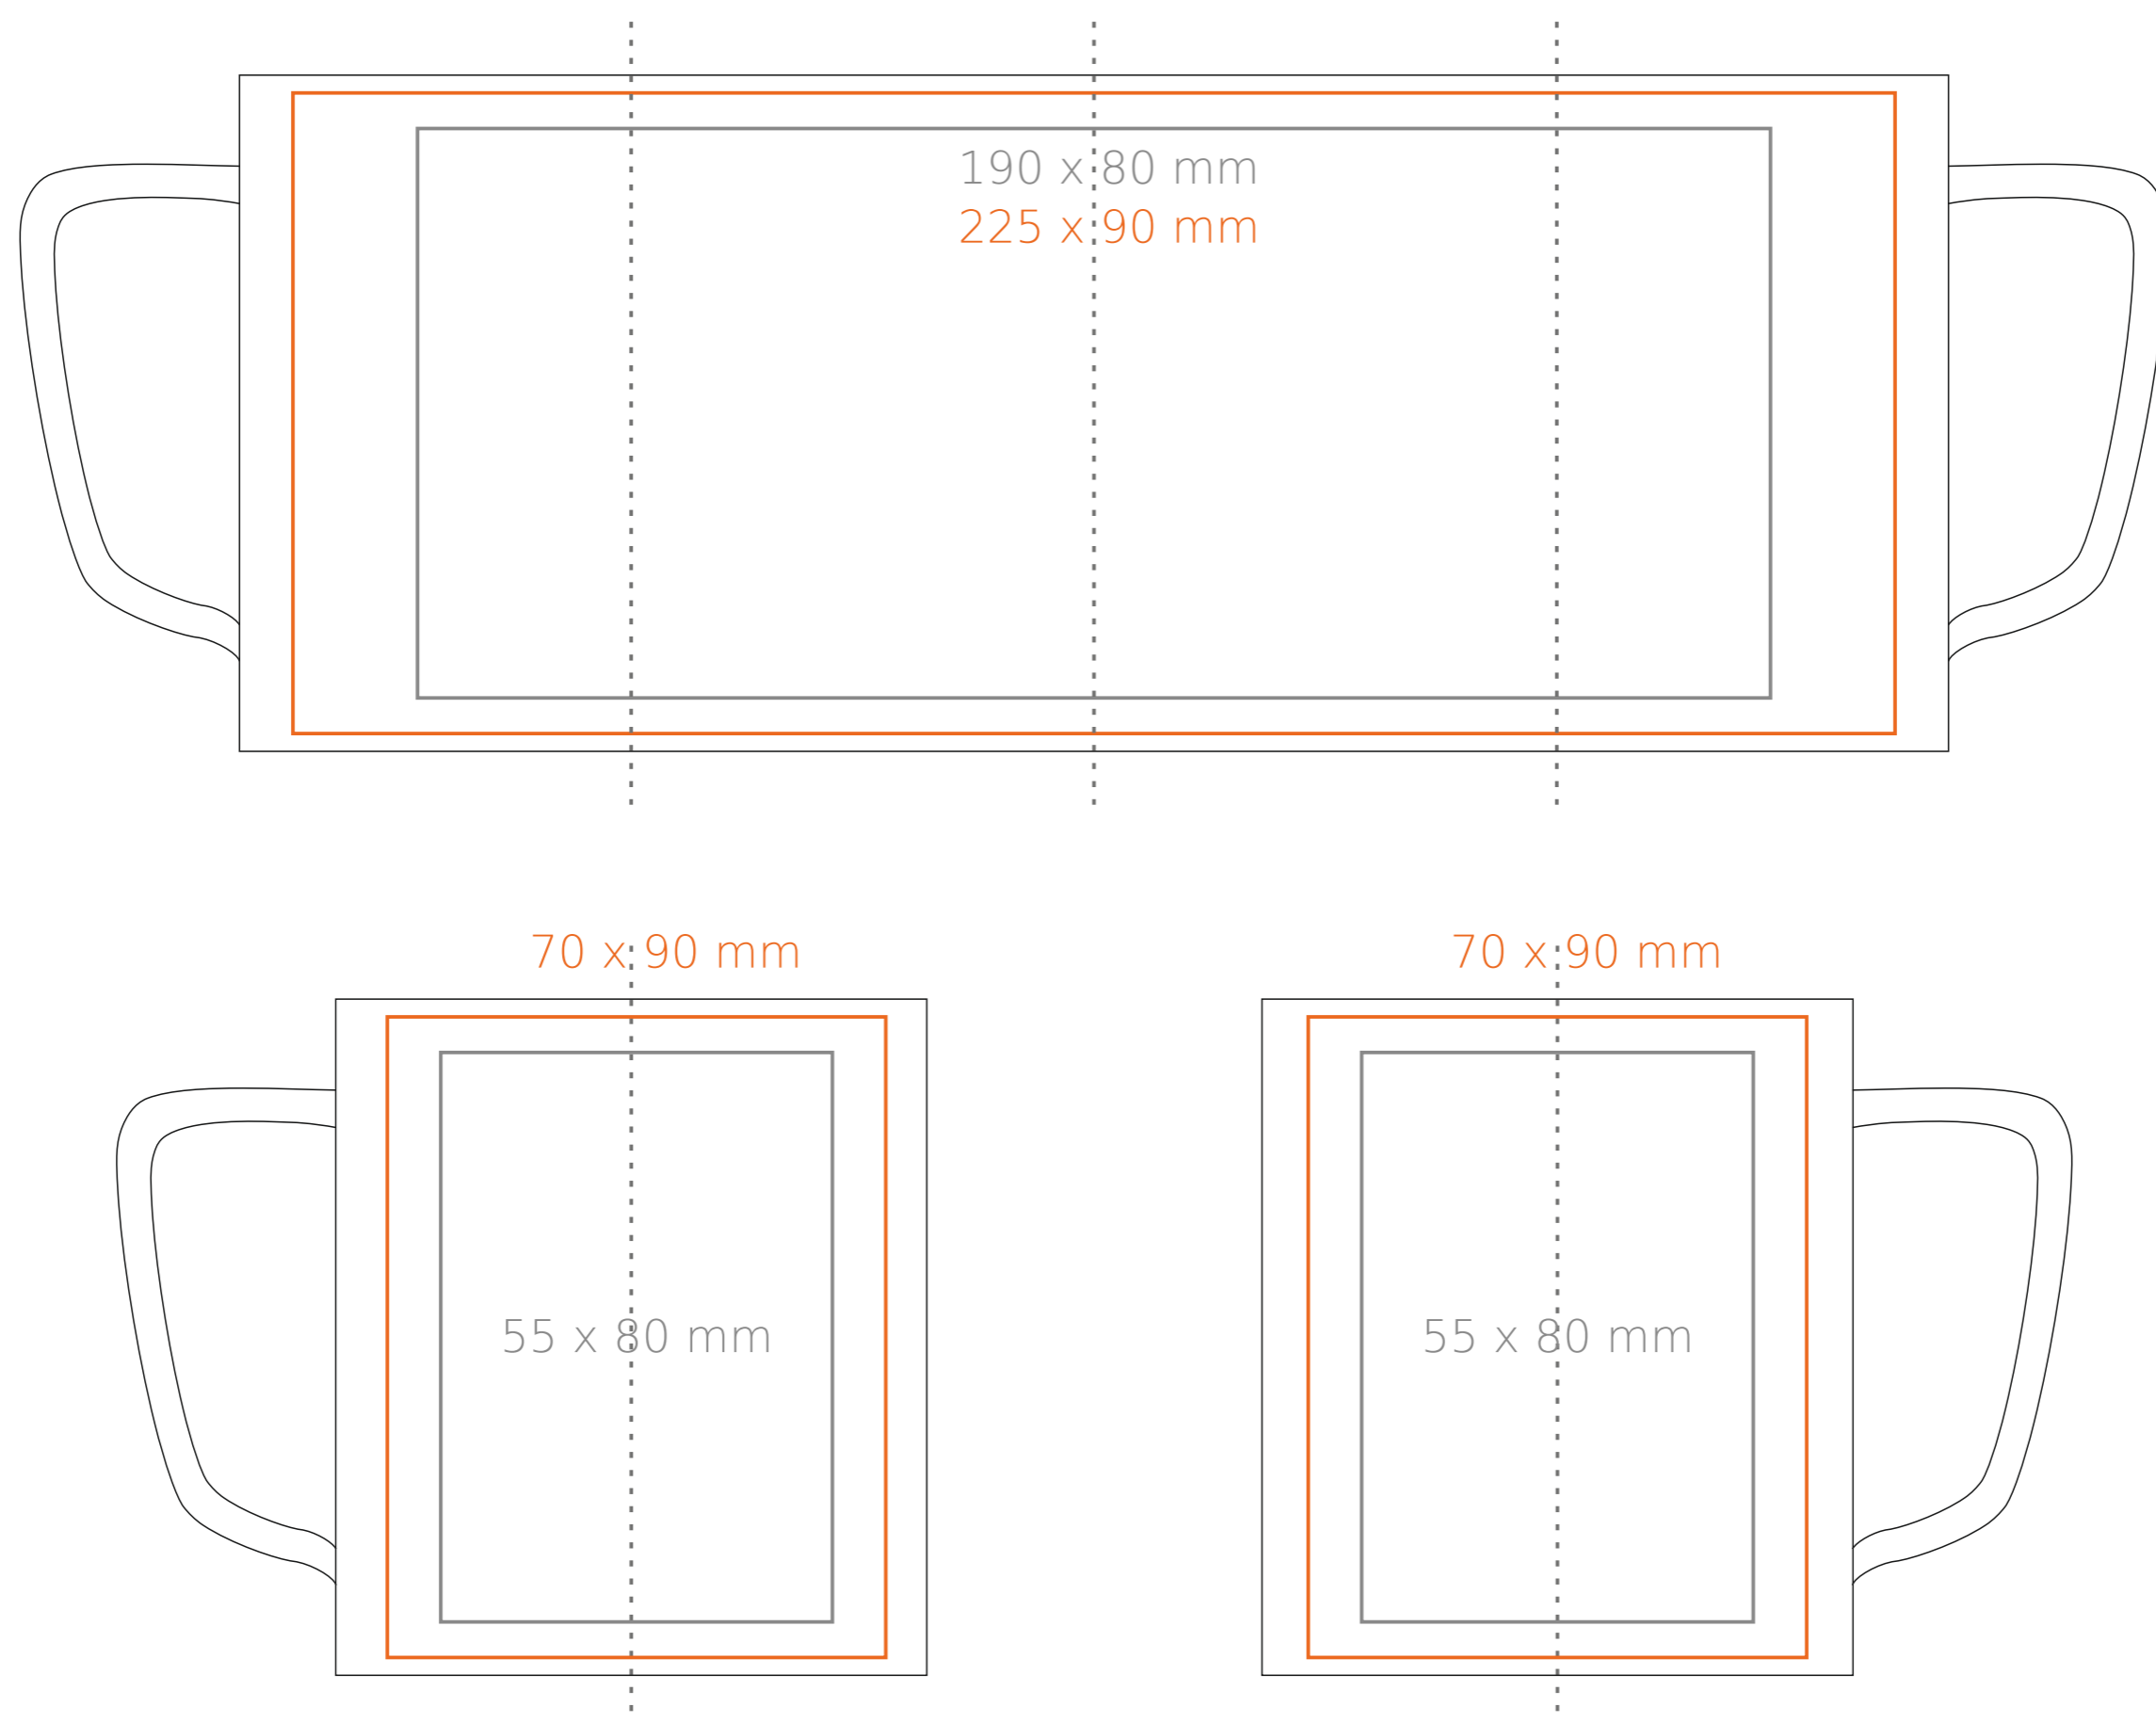

# M\_462 Tommy classic

310 ml / h: 95 mm / Ø 83 mm

Stampa sul manico  
Stampa interna  
Stampa sul fondo interno  
Stampa sul fondo esterno

- 50 x 10 mm  
- 40 x 20 mm  
- Ø 30 mm  
- Ø 55 mm

\*Nel caso di progetti per la stampa a transfer oltre l'area di stampa standard, si prega di contattare il nostro ufficio commerciale.

significato

— Stampa a Transfer  
— Sensitive Touch  
— Stampa Diretta